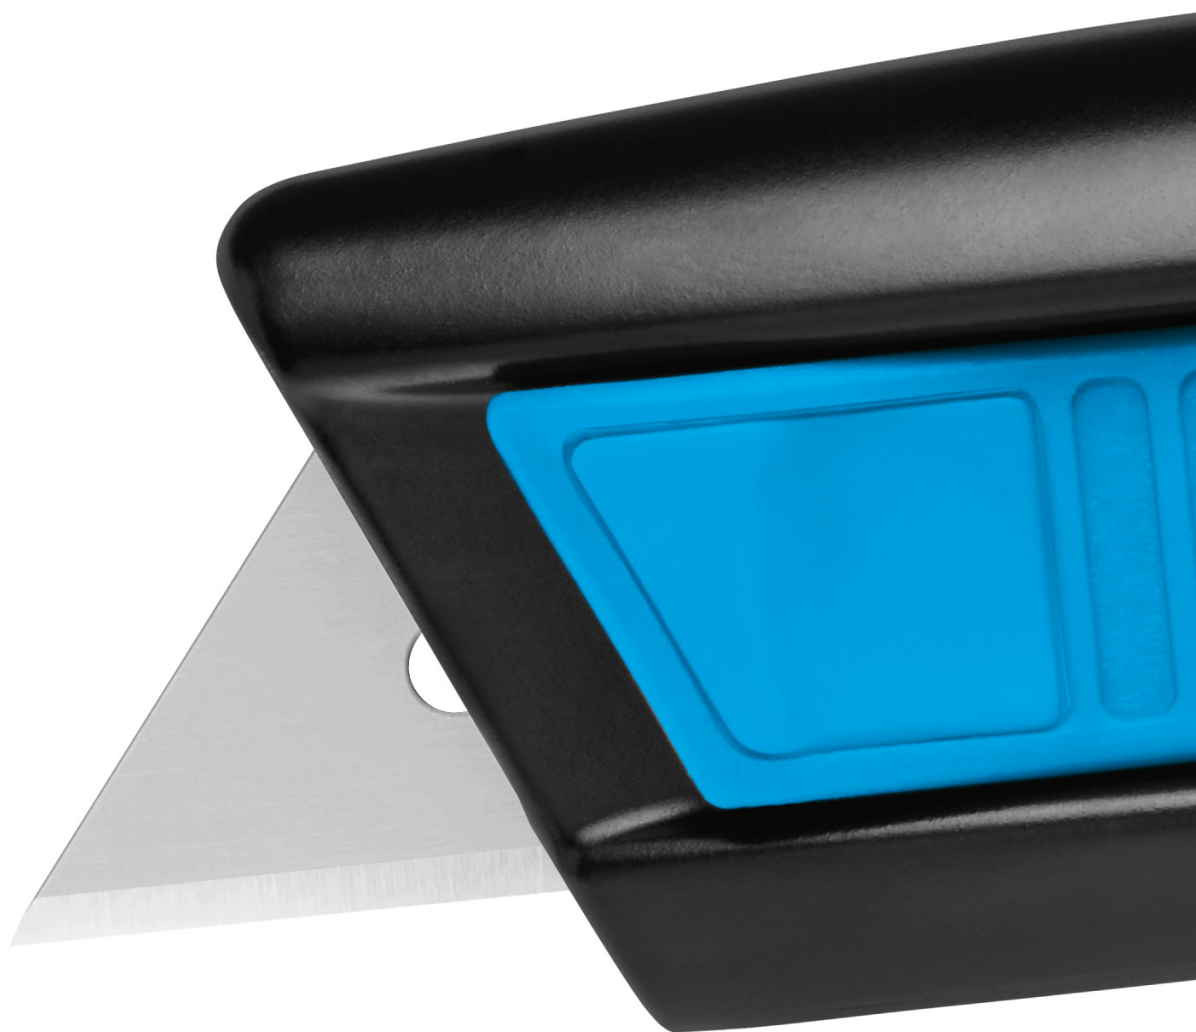

SECUPRO MEGASAFE
RÉSISTANT. FORT EN COUPE.

THE SAFER WAY TO CUT.

martor