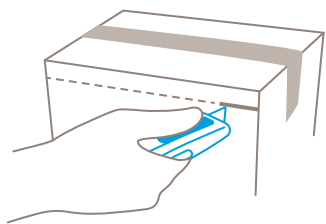

D'une qualité telle qu'elle se voit !

Vous souhaitez un couteau de sécurité avec un grand débord de lame ? Ou recherchez-vous un outil de coupe convenant aux conditions les plus extrêmes ? Le SECUPRO MEGASAFE sera alors le choix idéal dans ces deux cas. Son débord de lame vous autorise une profondeur de coupe jusqu'à 20 mm. Votre sécurité est assurée grâce à la rétraction automatique de la lame même partiellement sortie.

Application