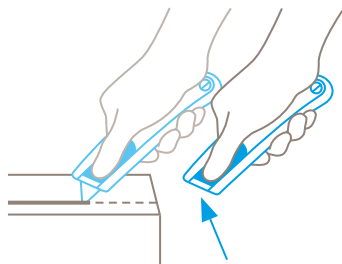

Technique de sécurité

Rétraction automatique de la lame – sécurité très élevée

La rétraction automatique de la lame du SECUPRO MEGASAFE vous protège parfaitement contre les blessures par coupure. Le tranchant se rétracte dans le manche dès qu'il quitte la matière coupée. Même avec le curseur actionné.

CARACTÉRISTIQUES DU PRODUIT

Caractéristiques techniques

	Sécurité très élevée		Changement de lame sans outil
	Extrêmement résistant à l'abrasion		Ergonomique
	Lame utilisable sur 2 côtés		Profondeur de coupe 20
	Lame céramique insérable		Soft-grip
	Pour droitiers et gauchers		Marquage publicitaire possible

Principales matières pouvant être coupées

	Carton : jusqu'à 3 cannelures		Cerclage plastique
	Sacs		Démaculer des bobines
	Film étirable, thermo rétractable		Adhésif

Lame montée

	N° 99	0,63 mm, affûtage large

Lame en option

	N° 199	0,63 mm, affûtage large, inoxydable
	N° 60099	0,63 mm, pointe arrondie, affûtage large
	N° 60099C	0,65 mm, céramique, pointe arrondie, affûtage large
	N° 98	0,63 mm

Certificats et distinctions