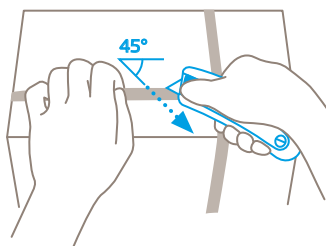

D'une qualité telle qu'elle se voit !

Vous souhaitez un couteau de sécurité avec un grand débord de lame ? Ou recherchez-vous un outil de coupe convenant aux conditions les plus extrêmes ? Le SECUPRO MEGASAFE sera alors le choix idéal dans ces deux cas. Son débord de lame vous autorise une profondeur de coupe jusqu'à 20 mm. Votre sécurité est assurée grâce à la rétraction automatique de la lame même partiellement sortie.

Application