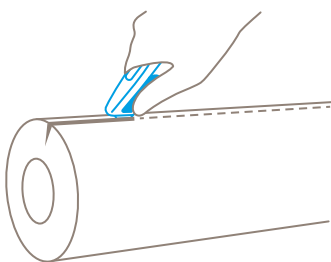

D'une qualité telle qu'elle se voit !

Vous souhaitez un couteau de sécurité avec un grand débord de lame ? Ou recherchez-vous un outil de coupe convenant aux conditions les plus extrêmes ? Le SECUPRO MEGASAFE sera alors le choix idéal dans ces deux cas. Son débord de lame vous autorise une profondeur de coupe jusqu'à 20 mm. Votre sécurité est assurée grâce à la rétraction automatique de la lame même partiellement sortie.

Application