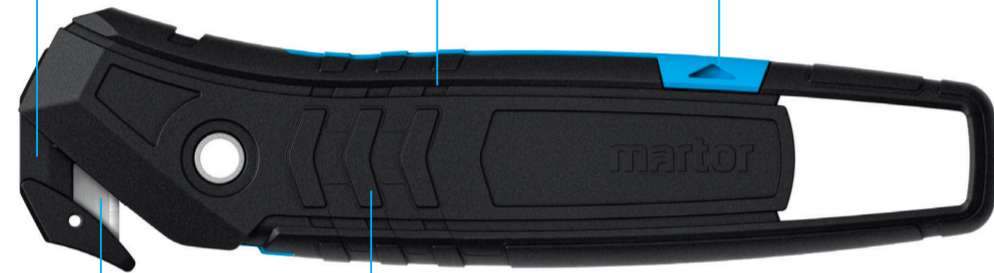

## SECUMAX 350 SE

**Cabezal de hoja especialmente robusto** para las aplicaciones más exigentes

**Mango ergonómico** para mayor eficacia

**Cargador de hoja con hoja de recambio** para más eficacia

**Plástico reciclado (98 %)** como material base

**Hoja oculta** para máxima protección de personas y mercancías