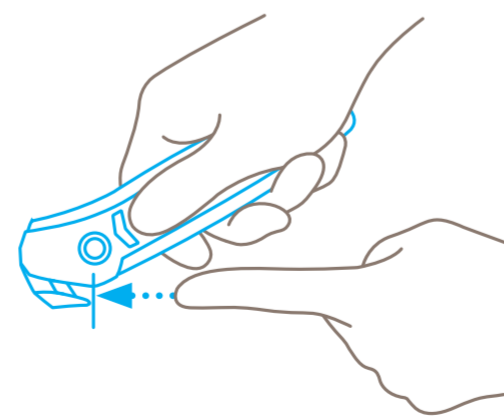

PROTECCIÓN DEL USUARIO

La hoja oculta proporciona el más alto grado de **protección contra heridas por corte**.