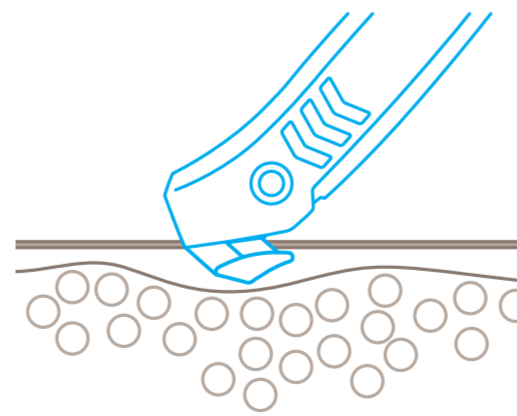

PROTECCIÓN DEL MATERIAL

La hoja oculta **no** entra en contacto tampoco con **sus mecaderías**.