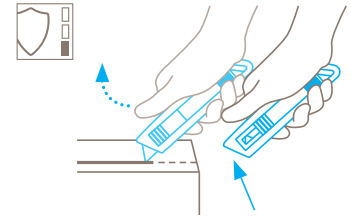

#### Retracción automática de hoja: alto grado de seguridad

La retracción automática de la hoja del SECUNORM GENIAL garantiza un alto grado de seguridad contra heridas por corte. Tan pronto como haya comenzado a cortar, retire el pulgar del desplazador. La hoja se retraerá dentro del mango inmediatamente después de abandonar el material a cortar.