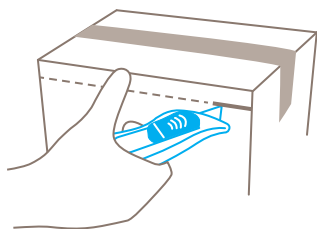

#### Forma ergonómica

Ha notado que el mango del SECUNORM GENIAL es especialmente curvado? Se adapta a su mano de la mejor manera posible incluso si Ud. usa guantes de protección.

#### Agujero de transporte pequeño

El agujero de transporte del SECUNORM GENIAL es pequeño pero suficiente. Pase una cuerda a través del mismo y sujete su cutter a cualquier lugar donde lo tenga siempre a mano.