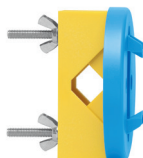

SOPORTE DE PARED CONTENEDOR

N.º 9845

¡Adjúntela a su pedido ahora! Puede enganchar su CAJA RECOGEDORA con el práctico soporte a cualquier pared adecuada de su empresa. Use la abrazadera, tornillos y tuercas que le suministramos con el producto para engancharlo a cañerías o barras.